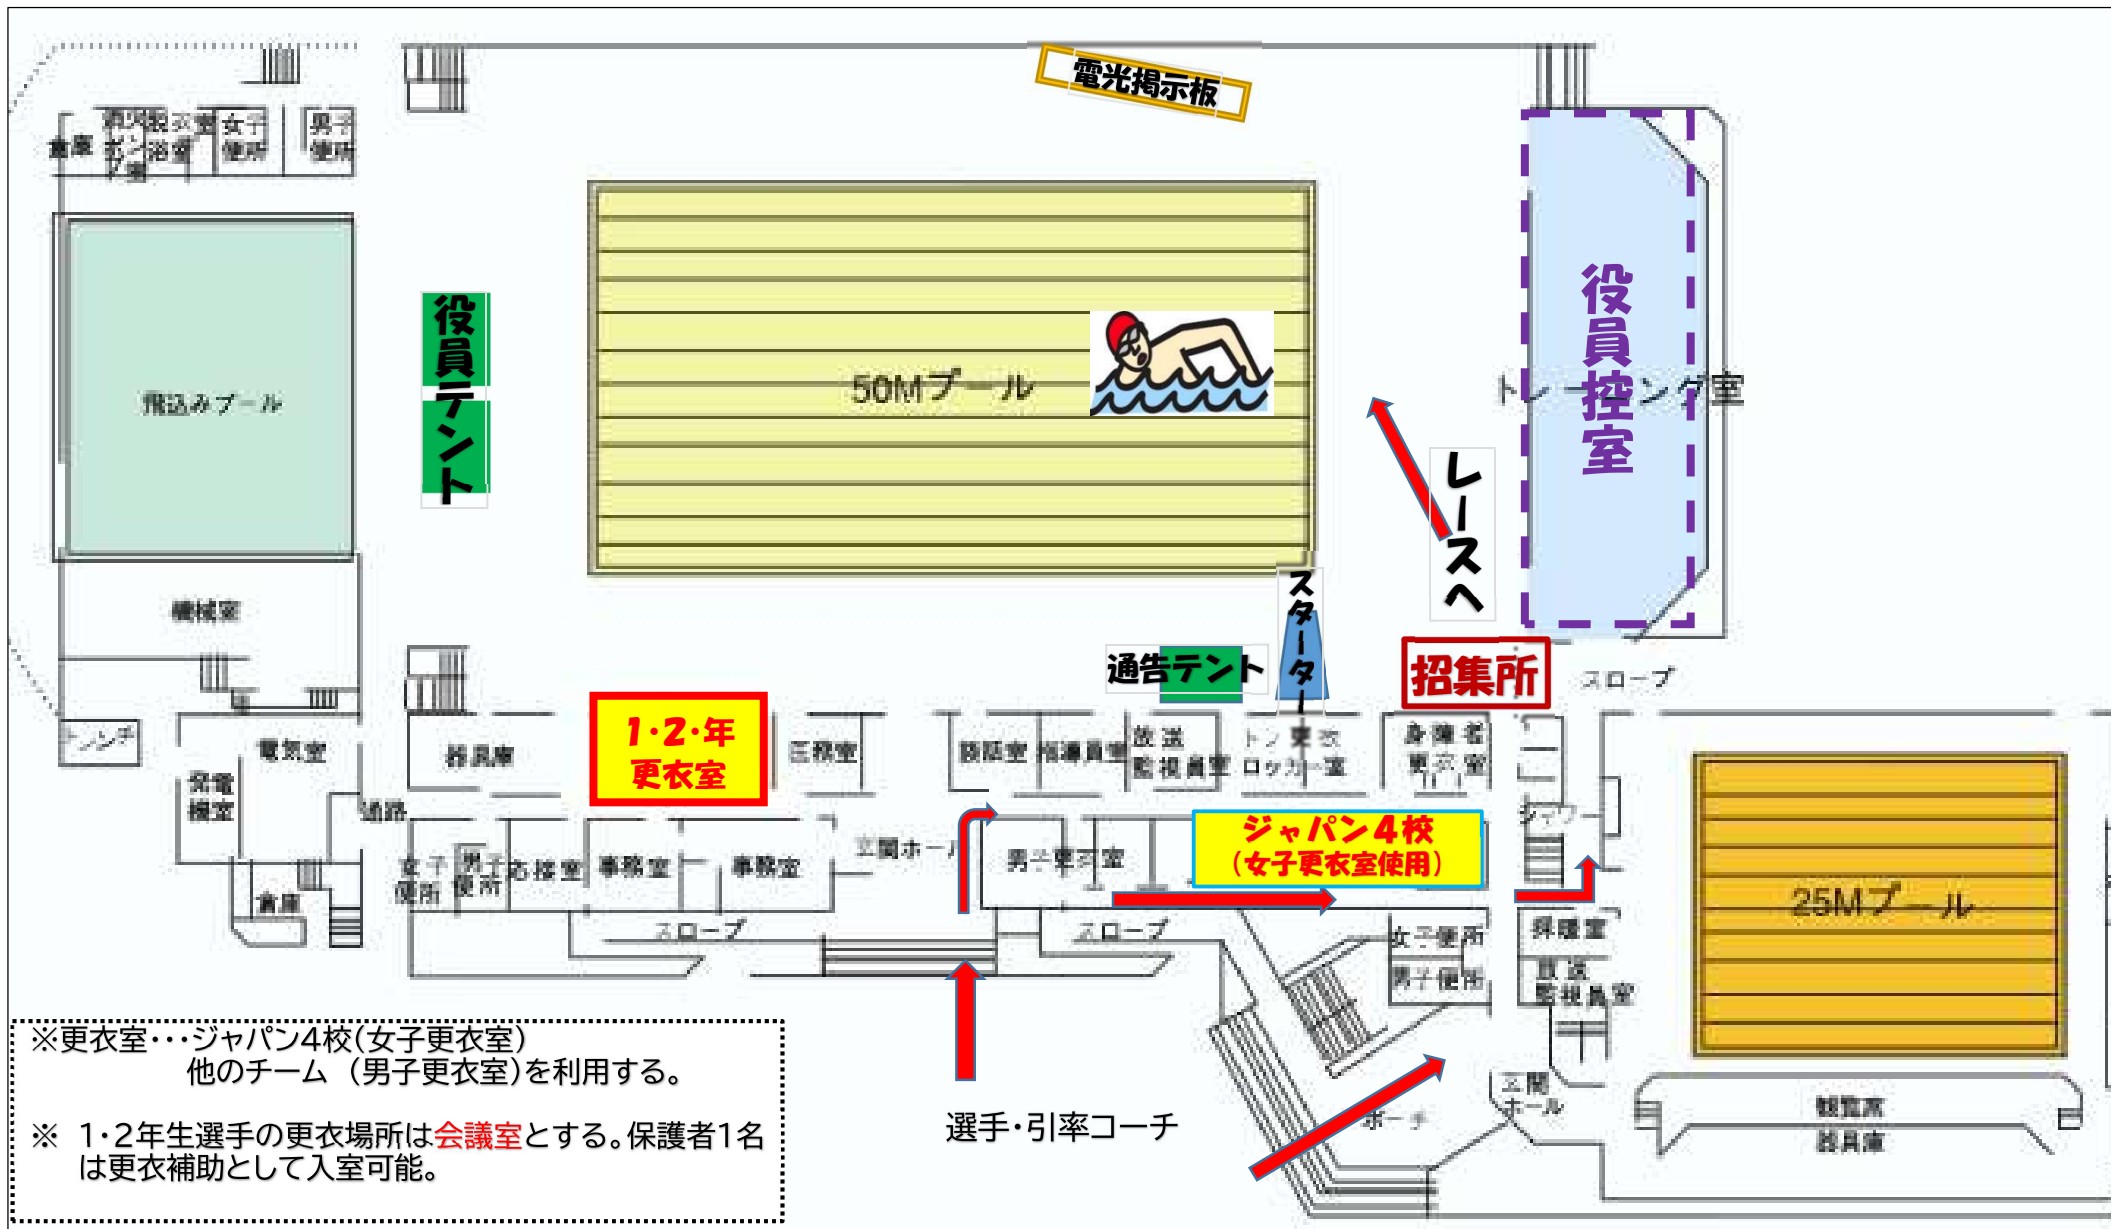

更衣 招集所 レースまでの動線について

※更衣室…ジャパン4校(女子更衣室)
他のチーム(男子更衣室)を利用する。

※1・2年生選手の更衣場所は会議室とする。保護者1名は更衣補助として入室可能。