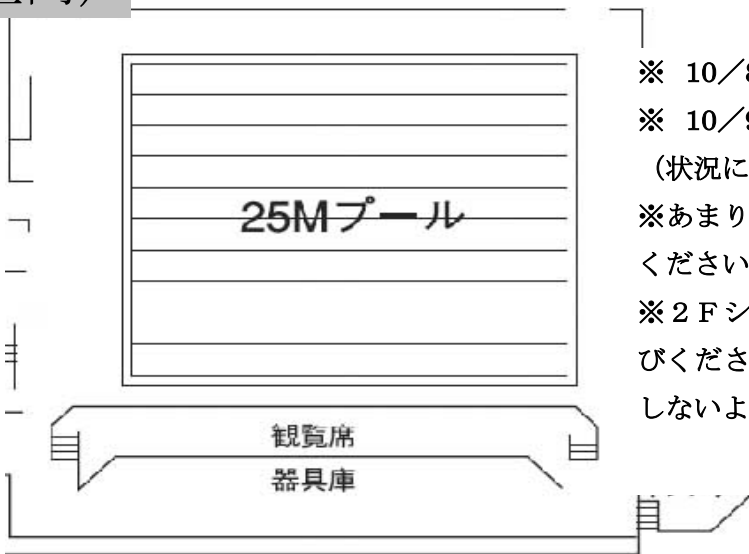

香川県立総合水泳プール（室内）

- ※ 新型コロナウイルス感染症対策として、以下の点に留意してください。
 - ・ 観覧席は、各チームの引率者が使用してください。使用後は、チームの責任でゴミ等の片付けをよろしくお願いいたします。
 - ・ 各自、マスクを着用する、大声を出さない、ソーシャルディスタンスを確保する等の感染症対策にご協力ください。
 - ・ 競技中、競技役員以外の方がプールサイドに立ち入ることを禁止します。
- ※ 観覧席の上部の通路は、消防法の適用により、通行可能なスペースを空けて使用して下さい。