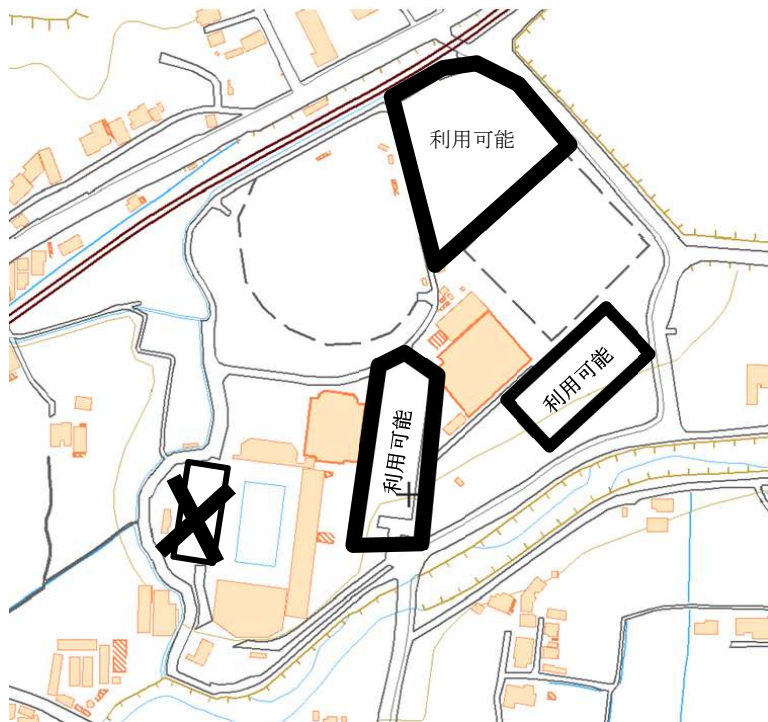

第33回香川県水泳競技選手権大会の駐車場について

(一社) 香川県水泳協会

駐車場について(選手・保護者・その他関係者に必ずお伝え下さい)

- ・ 本大会において使用できる駐車場は西部運動公園の体育館駐車場・第1・2グラウンド駐車場です。プール正面駐車場は引率責任者・コーチ以外の駐車はできませんので、ご了承ください。
- ・ 選手送迎の際は、選手乗降可能エリアで速やかに行い、下記の動線の通りに移動してください。

**第33回香川県水泳競技選手権大会 兼国民体育大会県予選
兼遊佐・宮本杯について(お願い)**

(一社)香川県水泳協会

○駐車場について(選手、保護者、関係者に必ずお伝え下さい)

- ・大会当日【7/17(月)】に使用できる駐車場は、以下の通りです。
各駐車場、満車になり次第利用できなくなります。50Mプール西側駐車場(裏側)は、大会役員専用のため駐車はできません。円滑な大会運営のため、必ず指示を守って駐車場をご利用ください。

場 所	使用の可否	
県立総合水泳プール正面駐車場	○	選手の送迎・乗降のみ 駐車はコーチ・引率者のみ
県立総合水泳プール西側駐車場	×	大会役員のみ
西部運動公園第1・2グラウンド駐車場	○	保護者の待機・駐車のみ
西部運動公園体育館駐車場	○	保護者の待機・駐車のみ

※全ての駐車場、競技終了後1時間程度で施錠します。ご注意ください。

出典：国土地理院ウェブサイト <http://www.gsi.go.jp/>