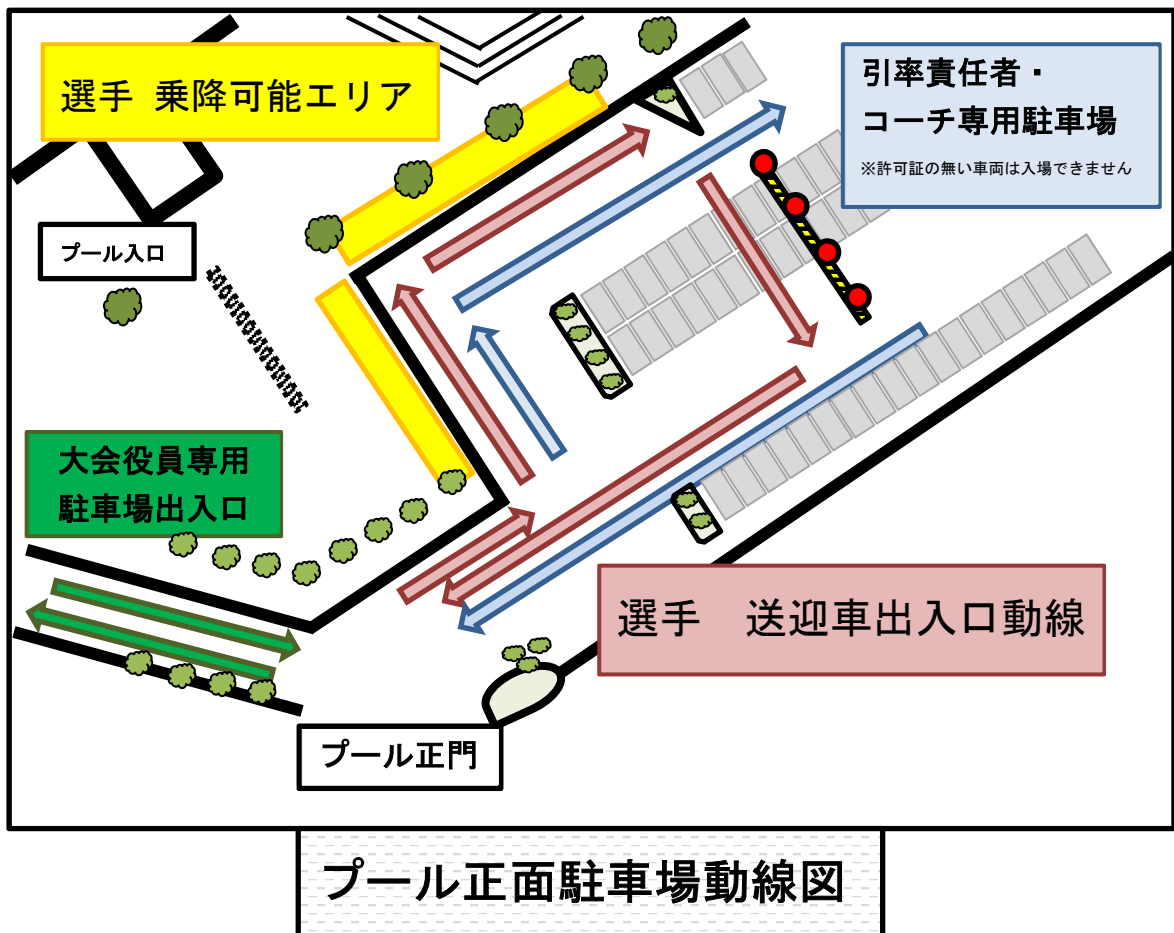

第33回香川県水泳競技選手権大会の駐車場について

(一社) 香川県水泳協会

駐車場について(選手・保護者・その他関係者に必ずお伝え下さい)

- ・ 本大会において使用できる駐車場は西部運動公園の体育館駐車場・第1・2グラウンド駐車場です。プール正面駐車場は引率責任者・コーチ以外の駐車はできませんので、ご了承ください。
- ・ 選手送迎の際は、選手乗降可能エリアで速やかに行い、下記の動線の通りに移動してください。

**第33回香川県水泳競技選手権大会 兼国民体育大会県予選
兼遊佐・宮本杯について(お願い)**

(一社)香川県水泳協会

○駐車場について(選手、保護者、関係者に必ずお伝え下さい)

- ・大会当日【7/17(月)】に使用できる駐車場は、以下の通りです。
各駐車場、満車になり次第利用できなくなります。50Mプール西側駐車場(裏側)は、大会役員専用のため駐車はできません。円滑な大会運営のため、必ず指示を守って駐車場をご利用ください。

場 所	使用の可否	
県立総合水泳プール正面駐車場	○	選手の送迎・乗降のみ 駐車はコーチ・引率者のみ
県立総合水泳プール西側駐車場	×	大会役員のみ
西部運動公園第1・2グラウンド駐車場	○	保護者の待機・駐車のみ
西部運動公園体育館駐車場	○	保護者の待機・駐車のみ

※全ての駐車場、競技終了後1時間程度で施錠します。ご注意ください。

出典：国土地理院ウェブサイト <http://www.gsi.go.jp/>