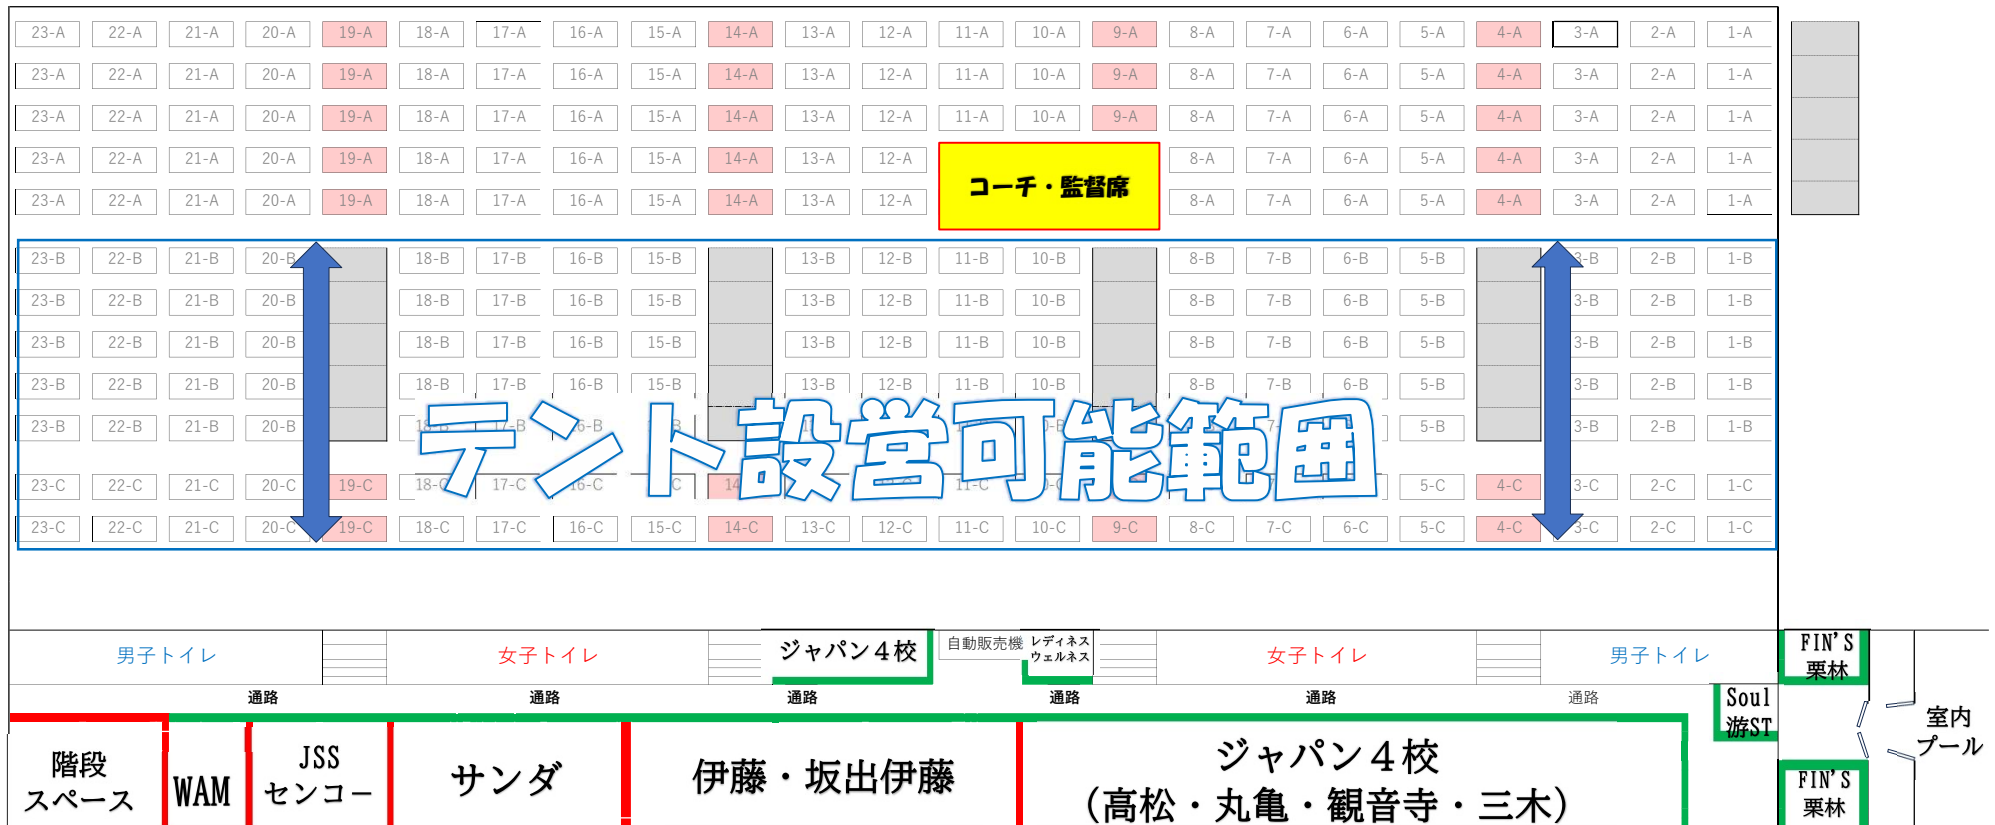

飛込プール

50mプール

撮影可能範囲

選手保護の為、スタート台後方からのビデオ・カメラ等の撮影はご遠慮下さい。

通行の妨げにならないように、通路の確保をお願いいたします。

室内プールの観覧席は **フリースペース** です。譲り合ってください。