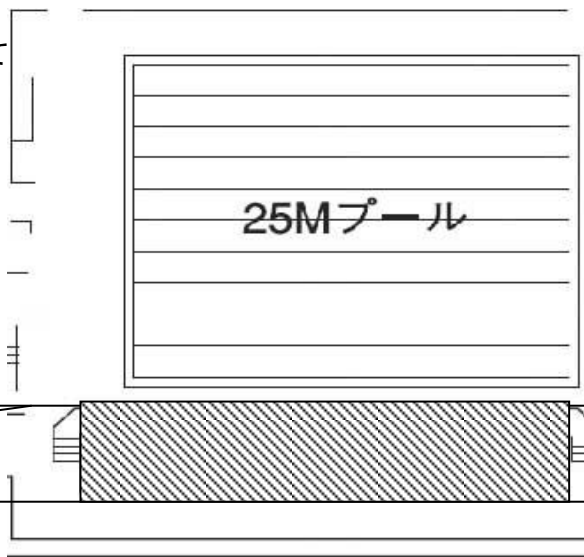

# 香川県立総合水泳プール（室内）

★保護者等の関係者に必ずお知らせください。

※観覧席は、各チームの参加人数をもとに割り当てて  
います。譲り合ってください。

使用後は、チームの責任でごみの片付け等、  
よろしくお願いします。

※プールサイドは、選手・監督のみ使用可能です。  
競技会の運営上、使用箇所に制限を設ける場合が  
あります。

※観覧席上部の通路は、消防法の適用により、  
通行可能なスペースを空けて使用してください。