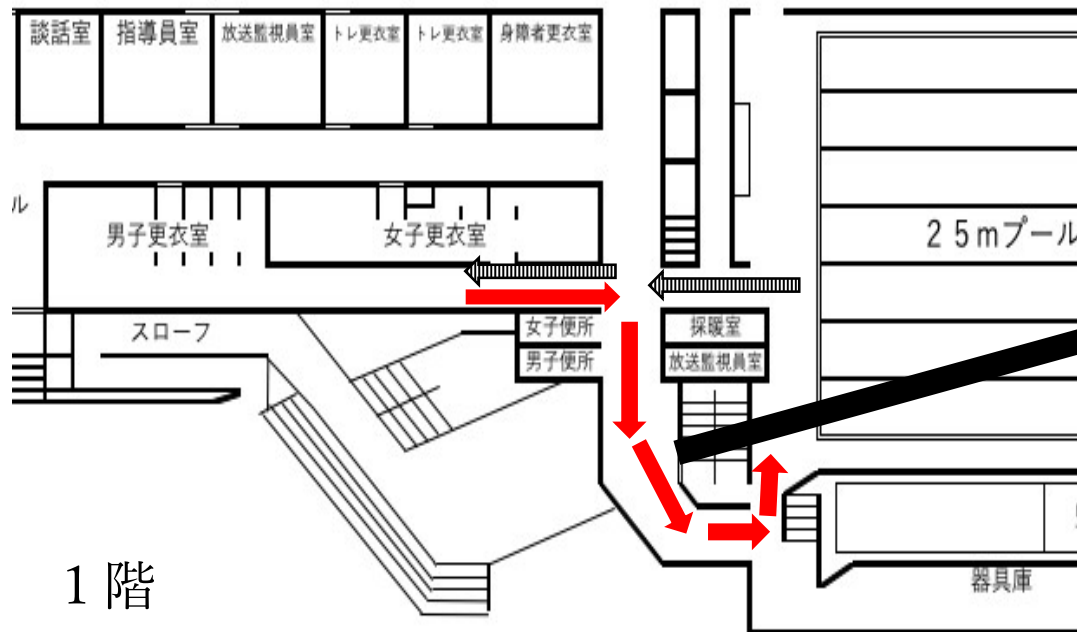

レース前後の動線について

招集に関するお願い

- ・マスクの着用、大声での会話を控える等、感染症対策にご協力をお願いします。
- ・男女ともに袋に荷物を入れて移動してください。
- ・観覧席で待機してください。
- ・レースの妨げになるので招集所では静かにしてください。

レース終了後に関するお願い

- ・採暖室横の通路を通り、速やかに更衣室へ移動してください。
- ・水気をふき取って更衣室に入るようにご協力ください。
通路がぬれると滑りやすくなり、非常に危険です。

上に掲載した写真の場所が大会当日は招集所になります。狭い場所かつプールサイドに近い場所ですので静かに待機してください。招集に遅れないようご注意ください。

招集所までの順路

- ①更衣室を出て、まっすぐプール方向へ進む。
- ②突き当りを右に曲がり、トイレの方向へ進む。
- ③ベンチが並んでいるのでそこで招集を受ける。