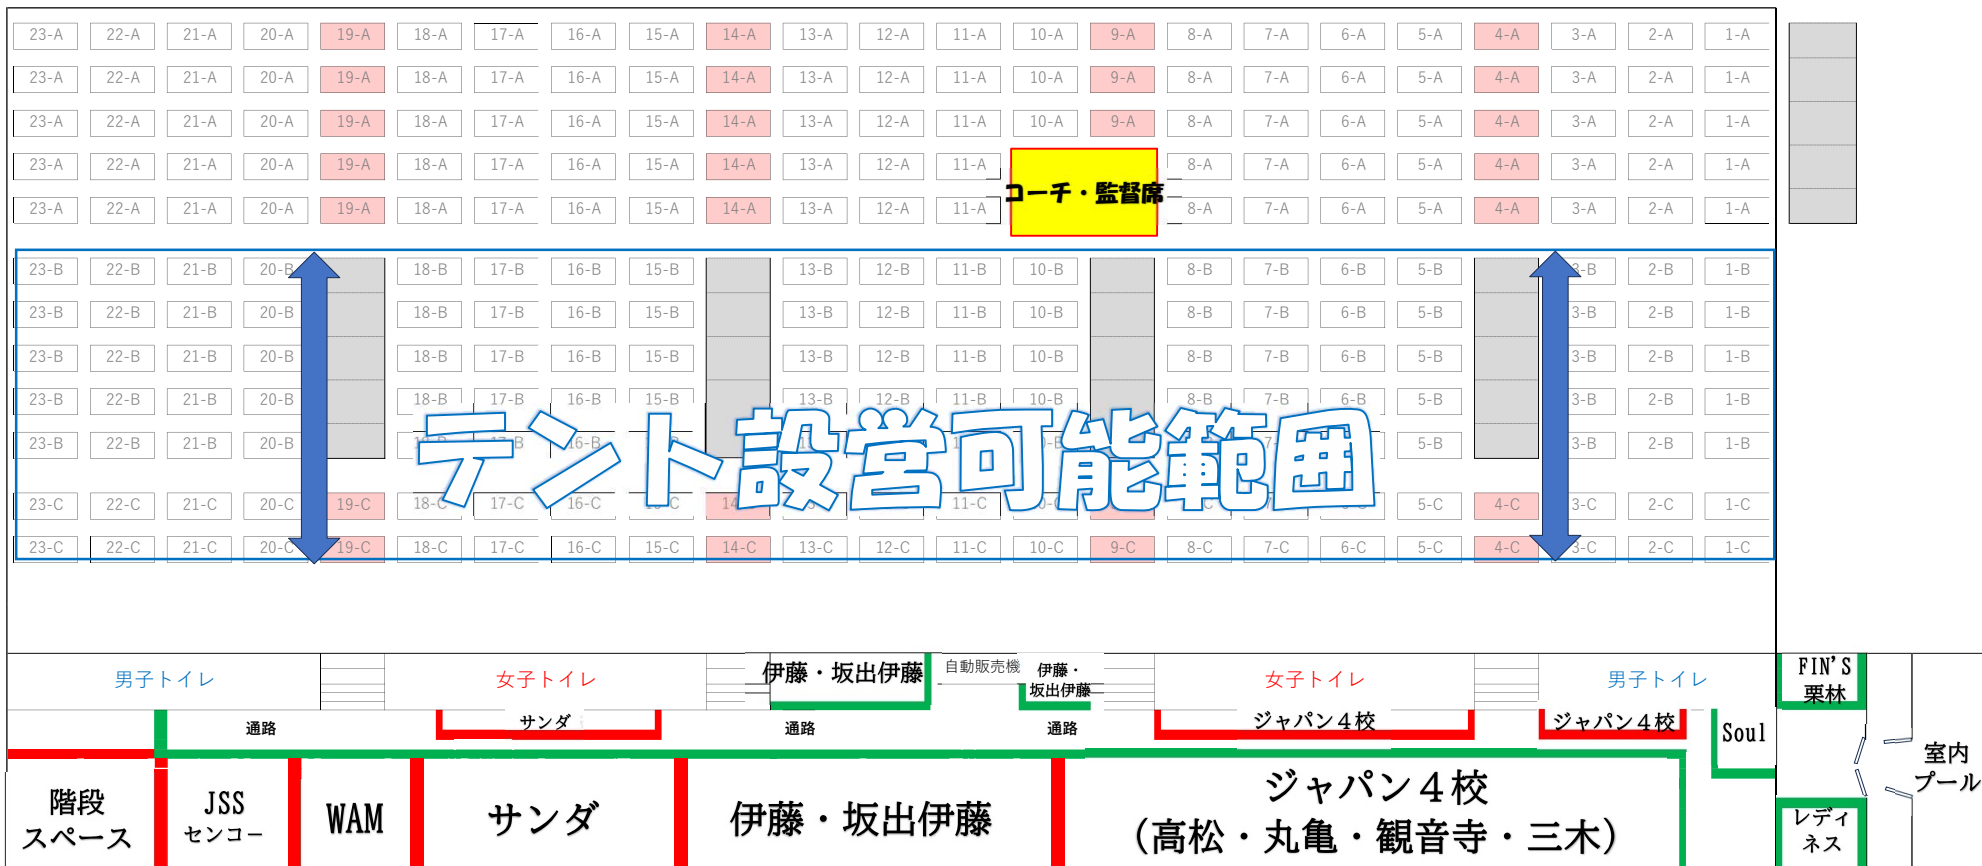

飛込プール

50mプール

撮影可能範囲

選手保護の為、スタート台後方からのビデオ・カメラ等の撮影はご遠慮下さい。

通行の妨げにならないように、通路の確保をお願いいたします。

室内プールの観覧席は **フリースペース** です。譲り合ってください。