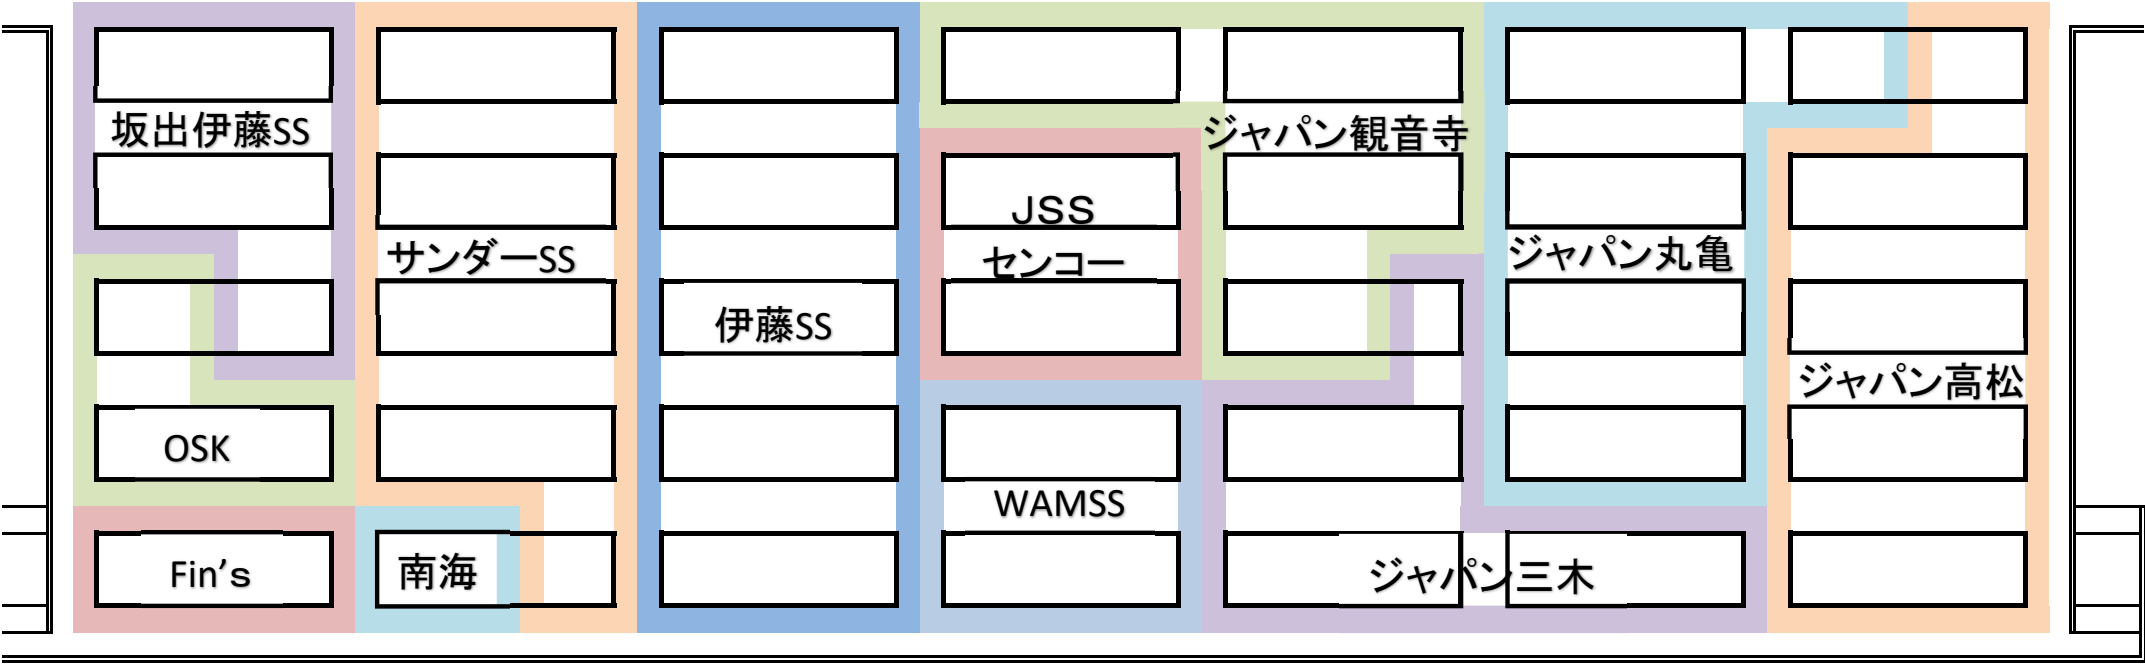

# 観覧席座席割り

G

F

E

D

C

B

A

2階

ターン側

25mプール

スタート側

**観覧席が狭いので、譲り合って利用していただけますようお願い致します。**  
**選手保護の為、スタート台後方からのビデオ・カメラ等の撮影はご遠慮下さい。**