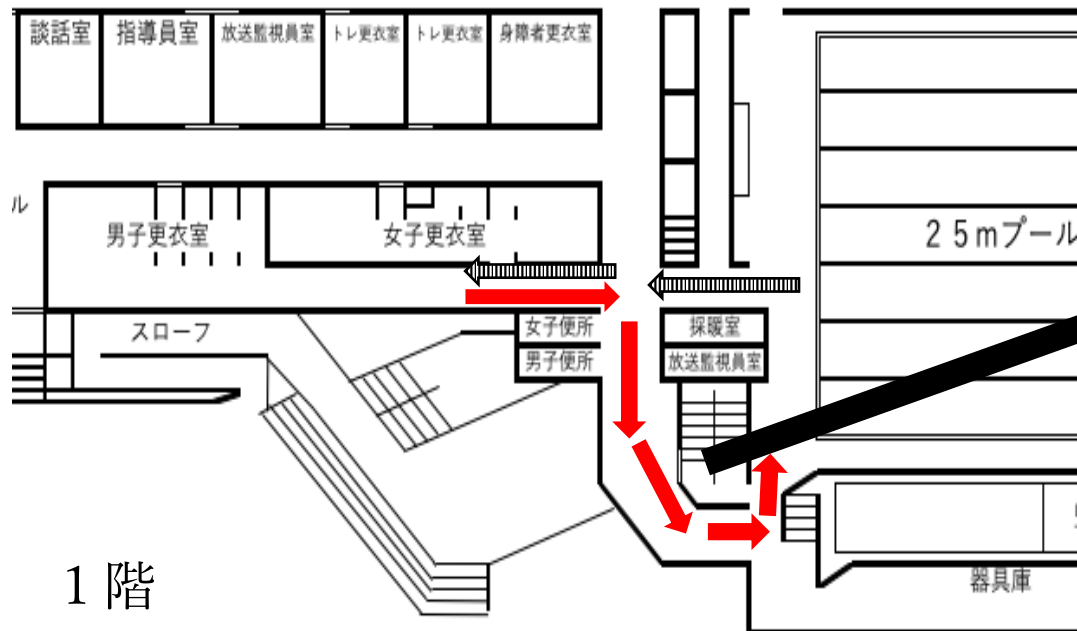

## レース前後の動線について

### レース終了後に関するお願い

- ・採暖室横の通路を通り、速やかに更衣室へ移動してください。
- ・水気をふき取って更衣室に入るようにご協力ください。  
通路がぬれると滑りやすくなり、非常に危険です。

上に掲載した写真の場所の奥が大会当日は招集所になります。狭い場所かつプールサイドに近い場所ですので静かに待機してください。招集に遅れないようご注意ください。

### 招集所までの順路

- ①更衣室を出て、まっすぐプール方向へ進む。
- ②突き当りを右に曲がり、トイレの方向へ進む。
- ③ベンチが並んでいるのでそこで招集を受ける。