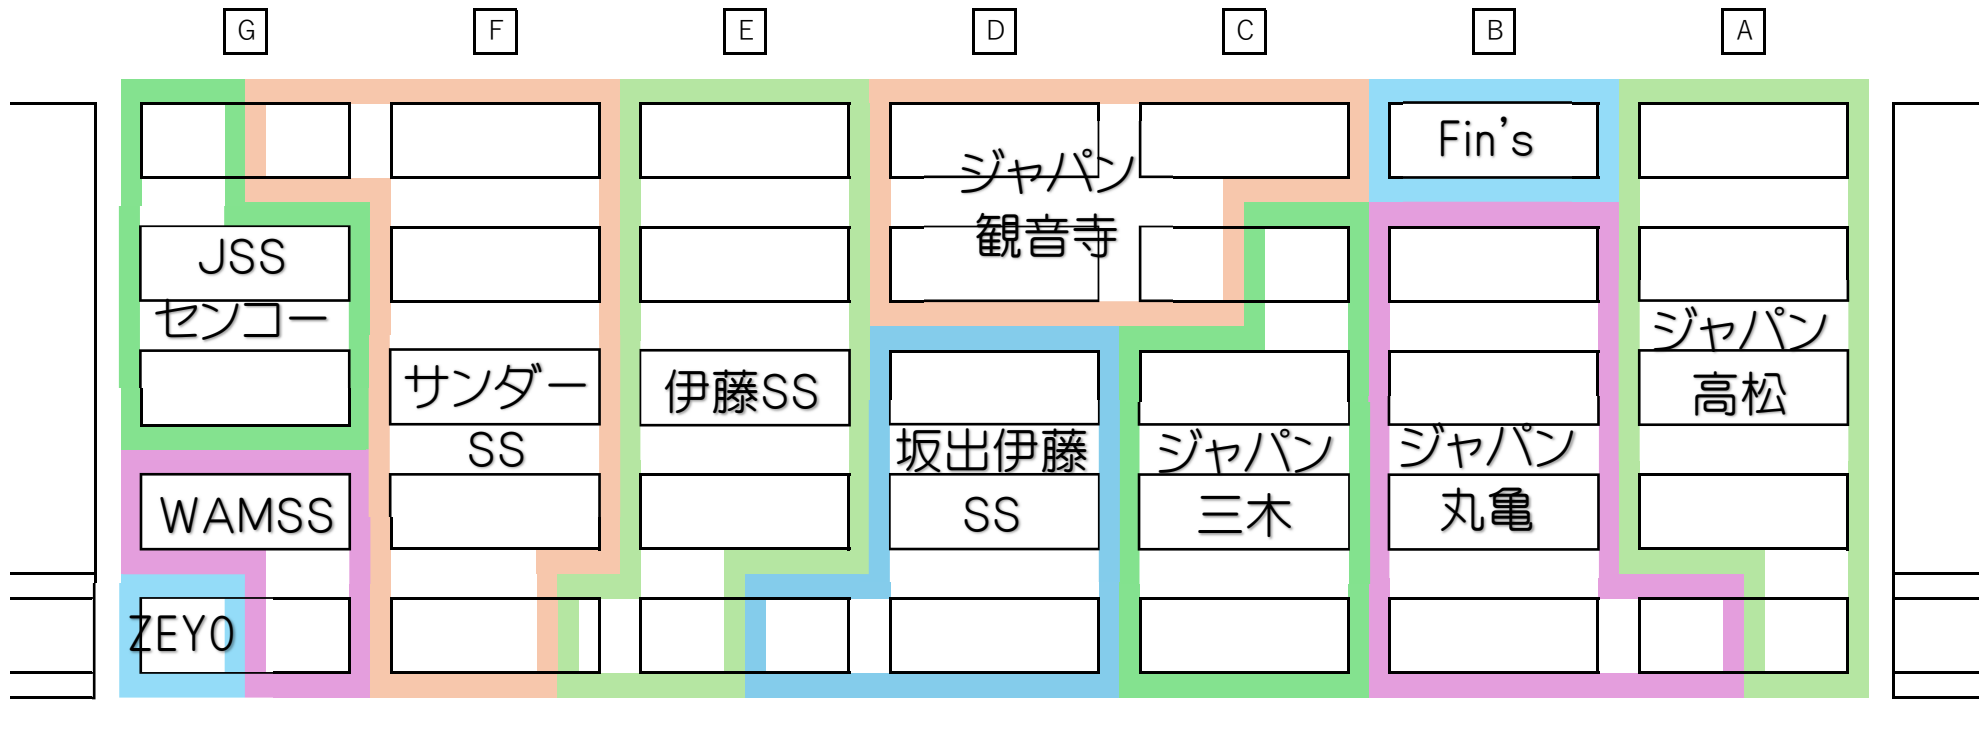

観覧席座席割り

ターン側

25mプール

スタート側

- ※ 観覧席が狭いため、譲り合って利用していただきますようお願いいたします。
- ※ 選手保護のため、スタート台後方よりのビデオ、カメラ等の撮影はご遠慮ください。
- ※ スタート台後方よりのご観覧の際には手すりにもたれないようにしてください。